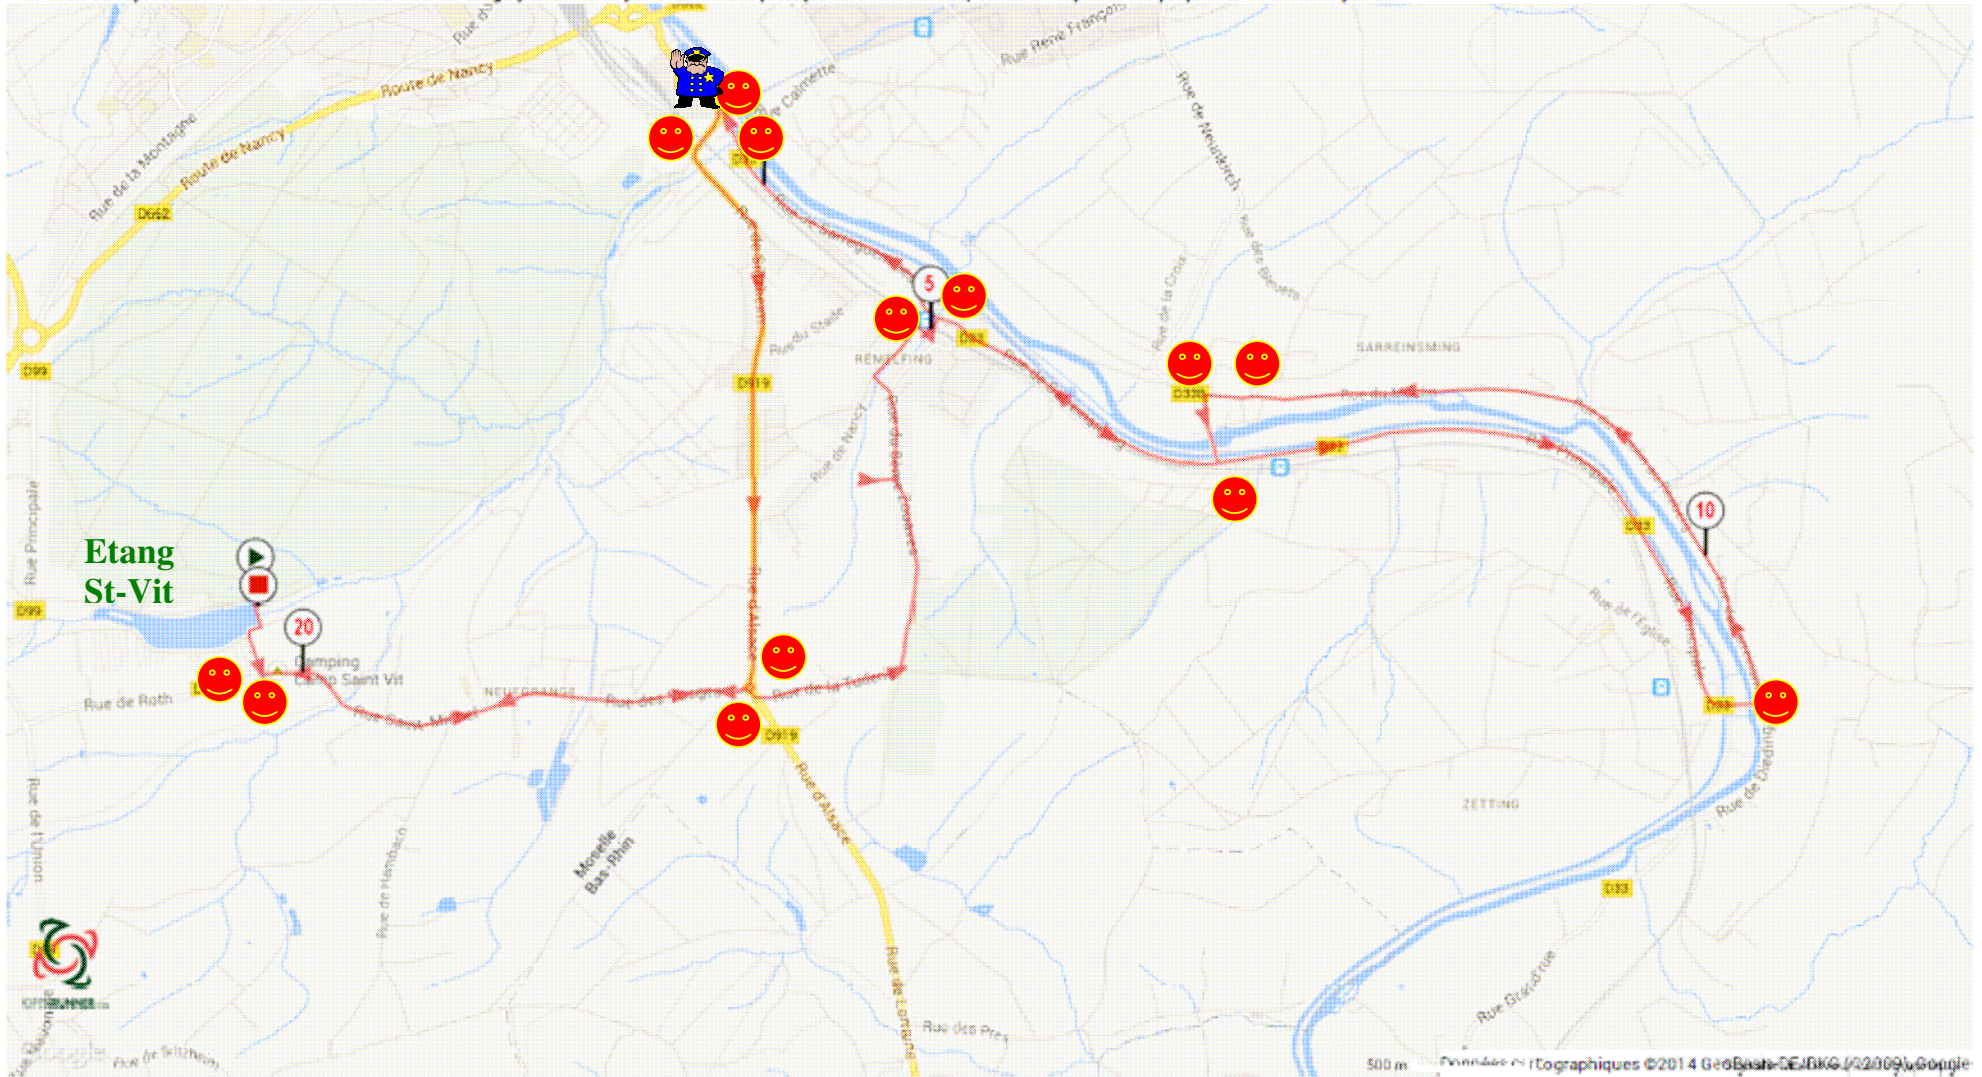

Le droit de reproduction est strictement réservé à un usage personnel et privé. Lors de la pratique de votre activité, veillez à respecter les propriétés et chemins privés.

©2014 www.openrunner.com Parcours n°1755166 - Parcours vélo Triathlon de NEUFGRANGE - Cyclisme Route, 20.503 (km) : Neufgrange → Neufgrange

Mes notes

-  Signaleurs
-  Police municipale

**Carte du parcours vélo / 20km.
Position des signaleurs + police municipale
de Sarreguemines.**